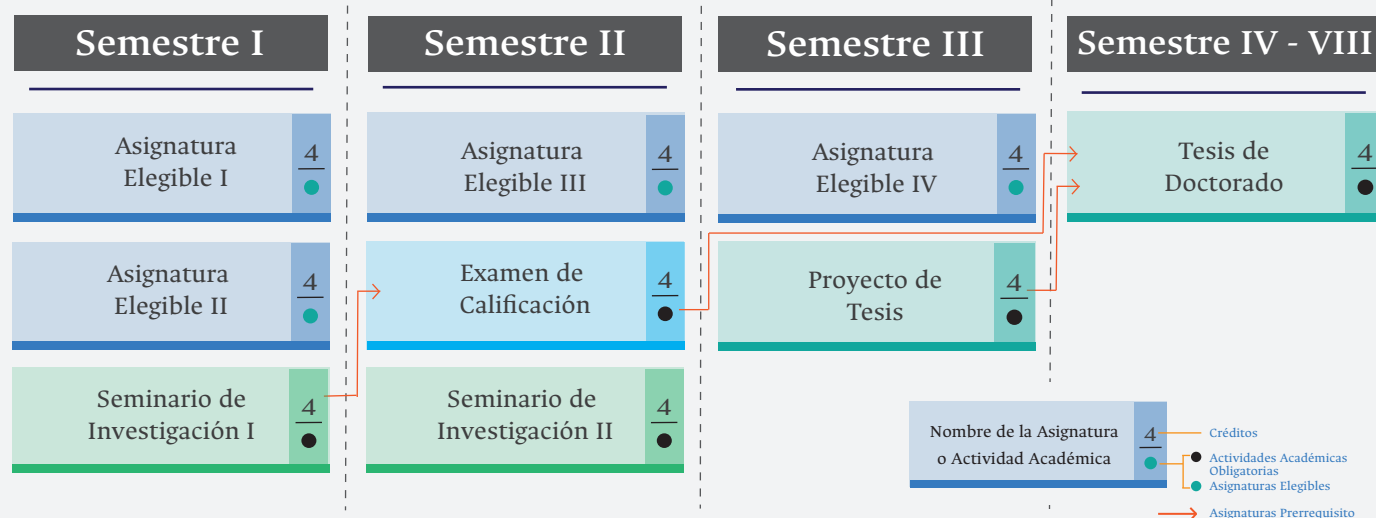

Área Curricular de Ingeniería Administrativa e Ingeniería Industrial

Doctorado en Ingeniería - Industria y Organizaciones

Facultad de Minas

Plan de estudios:

Asignaturas Elegibles

CÓDIGO	NOMBRE DE LA ASIGNATURA
3008349	Gestión de I+D
3008376	Predicción Mediante Técnicas e IA
3008374	Evaluación Financiera de Proyectos
3008917	Juegos Gerenciales
3008372	Finanzas Corporativas
3008364	Mercado de Capitales
3008737	Administración Logística
3009397	Gerencia de Sistemas de Información
3008488	Psicología del Consumidor

Proyecto de Tesis de Doctorado

CÓDIGO	NOMBRE DE LA ASIGNATURA
3008979	Proyecto de Tesis de Doctorado

Seminarios de Investigación

CÓDIGO	NOMBRE DE LA ASIGNATURA
3010896	Seminario de Investigación I
3010897	Seminario de Investigación II

Examen de Calificación

CÓDIGO	NOMBRE DE LA ASIGNATURA
3008978	Examen de Calificación

Tesis de Doctorado

CÓDIGO	NOMBRE DE LA ASIGNATURA
3009194	Tesis de Doctorado

Se consideran asignaturas elegibles para el programa, cualquiera asignatura de la Universidad Nacional de nivel posgrado que no esté contemplada en el plan de estudios con tipología obligatoria, siempre y cuando estas se encuentren ofertadas para el periodo académico.